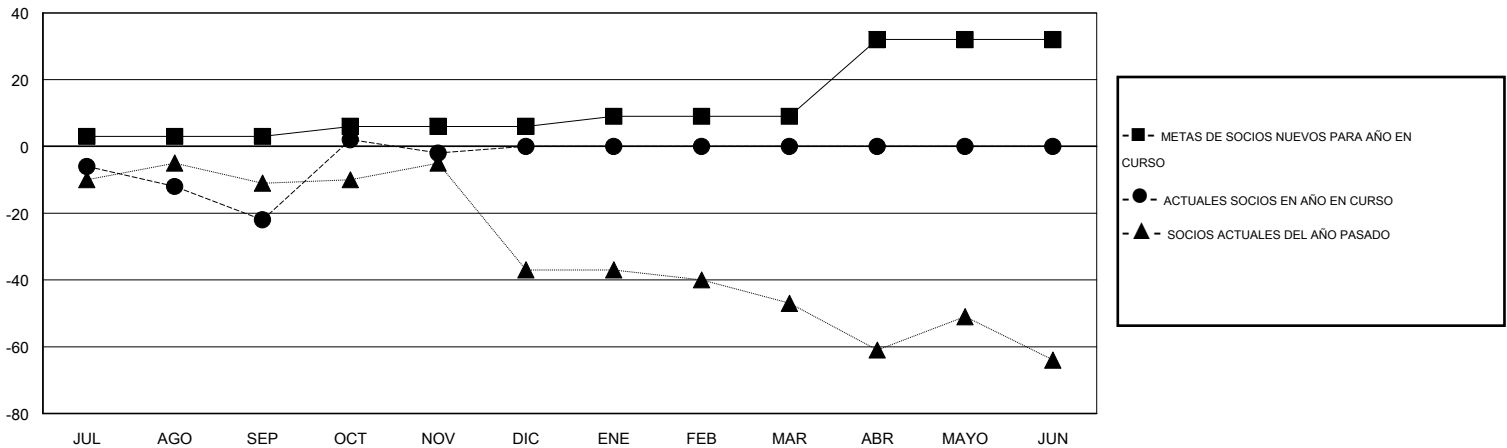

MONTHLY MEMBERSHIP PROGRESS REPORT

District T 3

Results as of: 11/30/2015

GMT: Pedro Marrello

UBICACIÓN CHILE

GMT DE AE 3

Clubes					socios				
RESULTADOS DE 2015-2016					RESULTADOS DE 2015-2016				
TRIMESTRE	META DE CLUBES NUEVOS	NUEVOS CLUBES	CLUBES DADOS DE BAJA	GANANCIA/PÉRDIDA NETA	TRIMESTRE	META DE SOCIOS NUEVOS	SOCIOS FUNDADORES Y NUEVOS SOCIOS AÑADIDOS	SOCIOS DADOS DE BAJA	GANANCIA/PÉRDIDA NETA
JUL/AGO/SEP	0	0	0	0	JUL/AGO/SEP	3	3	25	-22
OCT/NOV/DIC	0	0	0	0	OCT/NOV/DIC	3	29	9	20
ENE/FEB/MAR	0	0	0	0	ENE/FEB/MAR	3	0	0	0
ABR/MAYO/JUN	1	0	0	0	ABR/MAYO/JUN	23	0	0	0

METAS Y CIFRA ACUMULATIVA DE CLUBES NUEVOS

METAS Y CIFRA ACUMULATIVA DE SOCIOS

CLUBES DADOS DE BAJA: 0	13 CLUBS OF 41 AÑADIERON 1 O MÁS SOCIOS NUEVOS	DISTRIBUCIÓN POR SEXO
		MASCULINO 471 (74.76%)
		FEMENINO 159 (25.24%)
SOCIOS DADOS DE BAJA	CLIC AQUÍ PARA DATOS DE SALUD DE CLUB	SOCIOS EN UNIDAD FAMILIAR 152
FALLECIDOS 7		CABEZA DE FAMILIA 74
CLUB CANCELADO 0		NO ES CABEZA DE FAMILIA 78
OTRO 27		
TOTAL 34		